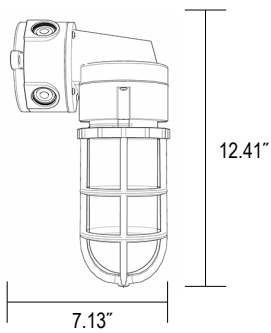

The BARRIER Vapor Tight Globe Light

IBVT

120 - 277vAC

Cat. #	Type
Notes	

High Vibration
RESISTANCE

Wall Mount

Ceiling Mount

Pendant Mount

Weight	3.2 lbs.
Dimensions	Ceiling 4.12" W x 11.02" H
	Wall 7.13" W x 12.41" H
	Pendant 4.12" W x 11.3" H
NPT	3/4"
Warranty	5-Year Limited
	16w 1,150

PRODUCT ORDERING SELECTION

IBVT	016	50	U		
Series IBVT	Type-Watts <input type="checkbox"/> 016 - 16 Watts	Kelvin <input type="checkbox"/> 50 - 5000K	Voltage <input type="checkbox"/> U -120 - 277v	Lens Options <input type="checkbox"/> C - Clear (Standard) <input type="checkbox"/> G - Green <input type="checkbox"/> W - White	Mounting Options <input type="checkbox"/> R - Red <input type="checkbox"/> B - Blue <input type="checkbox"/> A - Amber <input type="checkbox"/> CM - Ceiling Mount <input type="checkbox"/> PM - Pendant Mount <input type="checkbox"/> WM - Wall Mount

The BARRIER Vapor Tight Globe

IBVT

120 - 277vAC

MOUNTING

Wall Mount
WM

Ceiling Mount
CM

Pendant Mount
PM

DIMENSIONS