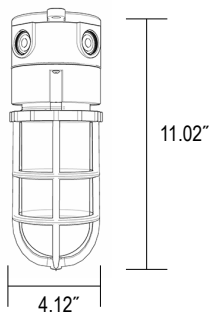

Ceiling Mount