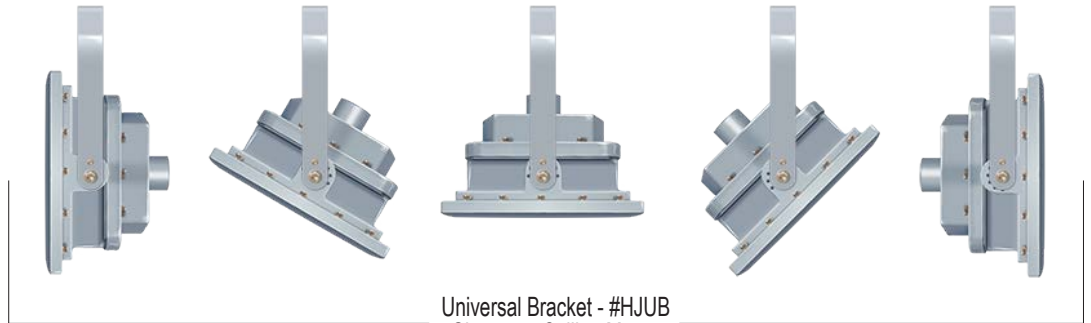

### PRODUCT ORDERING SELECTION

<input type="text"/>	<input type="text"/>	<input type="text"/>	<input type="text"/>	<input type="text"/>	<input type="text"/>
<b>Series</b>	<b>Type-Watts</b>	<b>Kelvin</b>	<b>Voltage</b>	<b>Beam Angle</b>	<b>Mounting Options</b>
HJAS2	<input type="checkbox"/> 020 - 20 Watts <input type="checkbox"/> 120 - 120 Watts <input type="checkbox"/> 040 - 40 Watts <input type="checkbox"/> 150 - 150 Watts <input type="checkbox"/> 060 - 60 Watts <input type="checkbox"/> 180 - 180 Watts <input type="checkbox"/> 080 - 80 Watts <input type="checkbox"/> 200 - 200 Watts <input type="checkbox"/> 100 - 100 Watts <input type="checkbox"/> 250 - 250 Watts	<input type="checkbox"/> 50 - 5000K <input type="checkbox"/> 40 - 4000K	<input type="checkbox"/> U - 120 - 277v <input type="checkbox"/> 48 - 347- 480v	<input type="checkbox"/> 40 - 40° <input type="checkbox"/> 60 - 60° <input type="checkbox"/> 90 - 90° <input type="checkbox"/> 120 - 120° (Standard)	<input type="checkbox"/> HJUB - Universal Bracket <input type="checkbox"/> HJPP - Pendant Pipe

### MOUNTING

Pendant Mount - #HJPP

Universal Bracket - #HJUB  
Shown as Ceiling Mount

Universal Bracket - #HJUB  
Shown as Wall Mount