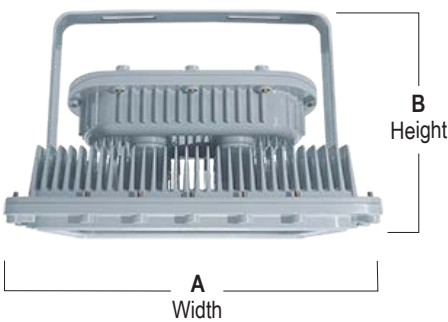

PRODUCT ORDERING SELECTION

<input type="text"/>	<input type="text"/>	<input type="text"/>	<input type="text"/>	<input type="text"/>	<input type="text"/>
Series	Type-Watts	Kelvin	Voltage	Beam Angle	Mounting Options
HJDS1	<input type="checkbox"/> 020 - 20 Watts <input type="checkbox"/> 120 - 120 Watts <input type="checkbox"/> 040 - 40 Watts <input type="checkbox"/> 150 - 150 Watts <input type="checkbox"/> 060 - 60 Watts <input type="checkbox"/> 180 - 180 Watts <input type="checkbox"/> 080 - 80 Watts <input type="checkbox"/> 200 - 200 Watts <input type="checkbox"/> 100 - 100 Watts <input type="checkbox"/> 220 - 220 Watts	<input type="checkbox"/> 50 - 5000K <input type="checkbox"/> 40 - 4000K	<input type="checkbox"/> U - 120 - 277v <input type="checkbox"/> 48 - 347- 480v	<input type="checkbox"/> 40 - 40° <input type="checkbox"/> 60 - 60° <input type="checkbox"/> 90 - 90° <input type="checkbox"/> 120 - 120° (Standard)	<input type="checkbox"/> HJUB - Universal Bracket

The DOMINATOR Series HazLoc

HJDS1

120-277vAC / 347-480vAC

MOUNTING

Wall Mount

Ceiling Mount

Universal Bracket - #HJUB

DIMENSIONS

A Width	B Height	C Depth	
11.6"	11.6"	9.56"	60w / 80w / 100w
15.7"	11.3"	10"	120w / 150w / 180w

PRODUCT DESIGNATIONS

IP66 DUST & FIBERS

Learn More About Class / Division with a Button Click.