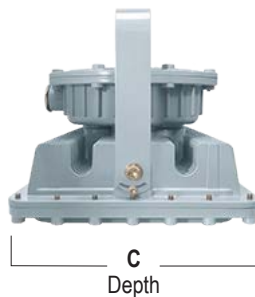

SPECIFICATIONS

NAME	The Dominator
Category	Hazardous Area Flood Light
Model #	HJDS1
Voltage	120 - 277vAC or 347 - 480vAC
Ambient Temperatures	*-40° to 45°C (113°F)
T - Rating	T5
Housing	Coated Copper Free Aluminum Alloy
Color	Gray
Lens	Flat Tempered Glass
Wattage	20w / 40w / 60w / 80w / 100w 100w / 120w / 150w / 200w / 220w
Efficacy	>140 lm/w
Lifetime	70,000 hr. at L70
CRI	>70 cool white
Color Temp	4000 / 5000 Kelvin
Beam Angle	40°, 60°, 90°, 120°
Power Factor	>0.90
Dimensions:	15.7" w x 11.3" h / 11.6" w x 11.6" h

PRODUCT ORDERING SELECTION

<input type="text"/>	<input type="text"/>	<input type="text"/>	<input type="text"/>	<input type="text"/>	<input type="text"/>
Series	Type-Watts	Kelvin	Voltage	Beam Angle	Mounting Options
HJDS1	<input type="checkbox"/> 020 - 20 Watts <input type="checkbox"/> 120 - 120 Watts <input type="checkbox"/> 040 - 40 Watts <input type="checkbox"/> 150 - 150 Watts <input type="checkbox"/> 060 - 60 Watts <input type="checkbox"/> 180 - 180 Watts <input type="checkbox"/> 080 - 80 Watts <input type="checkbox"/> 200 - 200 Watts <input type="checkbox"/> 100 - 100 Watts <input type="checkbox"/> 220 - 220 Watts	<input type="checkbox"/> 50 - 5000K <input type="checkbox"/> 40 - 4000K	<input type="checkbox"/> U - 120 - 277v <input type="checkbox"/> 48 - 347- 480v	<input type="checkbox"/> 40 - 40° <input type="checkbox"/> 60 - 60° <input type="checkbox"/> 90 - 90° <input type="checkbox"/> 120 - 120° (Standard)	<input type="checkbox"/> HJUB - Universal Bracket

The DOMINATOR Series HazLoc

HJDS1

120-277vAC / 347-480vAC

MOUNTING

Wall Mount

Ceiling Mount

Universal Bracket - #HJUB

DIMENSIONS